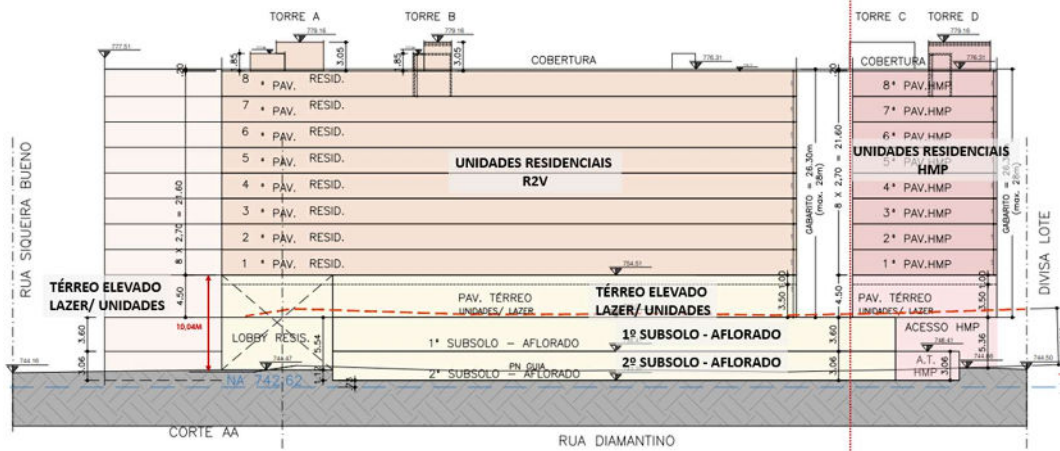

TRYA

GAMARO

Torre	Unidade	Tipo	Dorm	Área Privativa total
TORRE D	01D	HMP	1 suíte	31,13
TORRE D	02D	HMP	1 suíte	31,13
TORRE D	03D	HMP	1 suíte	31,13
TORRE D	06D (Garden)	HMP	1 suíte	51,24
TORRE D	07D (Garden)	HMP	1 suíte	46,85
TORRE D	08D	HMP	1 suíte	31,13
TORRE D	09D	HMP	1 suíte	31,13
TORRE D	10D	HMP	1 suíte	31,13
TORRE D	101D	HMP	1 suíte	31,13
TORRE D	102D	HMP	1 suíte	31,13
TORRE D	103D	HMP	1 suíte	31,13
TORRE D	104D	HMP	1 suíte	31,13
TORRE D	105D	HMP	1 suíte	31,13
TORRE D	106D	HMP	1 suíte	31,13
TORRE D	107D	HMP	1 suíte	31,13
TORRE D	108D	HMP	1 suíte	31,13
TORRE D	109D	HMP	1 suíte	31,13
TORRE D	110D	HMP	1 suíte	31,13
TORRE D	201D	HMP	1 suíte	31,13
TORRE D	202D	HMP	1 suíte	31,13
TORRE D	203D	HMP	1 suíte	31,13
TORRE D	204D	HMP	1 suíte	31,13
TORRE D	205D	HMP	1 suíte	31,13
TORRE D	206D	HMP	1 suíte	31,13
TORRE D	207D	HMP	1 suíte	31,13